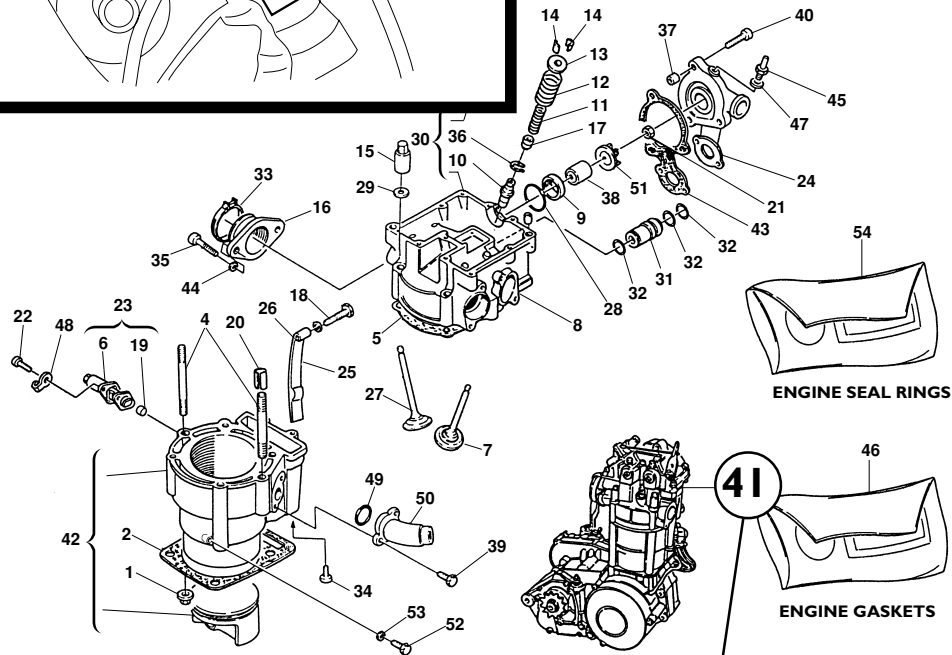

Die Seriennummer des Modells **NOX** beginnt mit **ZCGHH60IABIV000001**

El n° de matrícula inicial de la motocicleta **NOX** es **ZCGHH60IABIV000001**

Testa, cilindro
Cylinder head

TAVOLA
TABLE

2

Note	Pos.	N. Cod	Q.tà	Note	Pos.	N. Cod	Q.tà	Note	Pos.	N. Cod	Q.tà	Note	Pos.	N. Cod	Q.tà
Notes	No.	Code No.	Q.ty	Notes	No.	Code No.	Q.ty	Notes	No.	Code No.	Q.ty	Notes	No.	Code No.	Q.ty
	1	8000 92907	2		17	1615 30301	4		34	8E00 96718	2	DR	46	8000 96880	1
		(M8x1,25 mm		A	17	8000 75584	4			(M16x30 mm			47	8A00 15960	1
		Ergal)			18	8000 92838	1		35	8D00 96715	2	DO	48	8000 24319	1
	2	1615 40702	1		19	8000 68905	1			(M8x30 mm			49	8000 19789	1
	3	1615 35801	1		20	8000 47708	2			Titanium)			50	80A0 66222	1
	4	8000 92822	2		21	8000 42278	1	DO	35	60N1 025 7	2		51	8A00 60415	1
	5	8000 64726	1		22	8B00 96721	2		36	8000 599 0	4		52	8A00 96721	1
	6	8000 67744	1			(M6x1,5 mm			37	1617 955 01	2		53	8A00 15960	1
	7	8000 66428	2			Titanium)			38	8000 53 39	1	DR	54	8000 96881	1
	8	1611 70801	2		23	8000 68908	1		39	8B00 96721	2				
	9	8000 63817	1		24	80C0 75766	1			(M6x1,5 mm					
	10	1615 29401	4		25	8000 66807	1			Titanium)					
	11	1615 28801	4		26	8000 45194	1		40	8E00 5721	5				
	12	1615 02501	4		27	8000 66427	2			(M6x1,0 mm					
	13	1615 29601	4		28	8000 59942	1			Titanium)					
	14	1615 02301	8		29	8000 69156	4		41	8000 98351	1				
	15	8000 92837	4		30	8B00 78437	1		42	8000 98176	1				
		(M10x1,5 mm			31	8A00 78765	1	A	42	8000 98178	1				
		Titanium)			32	8000 18422	3		43	8A00 63644	1				
	16	8000 98205	1		33	8000 98290	1		44	8000 08536	2				
DO	16	1615 23801	1	DO	33	8000 60558	1		45	8000 66395	1				