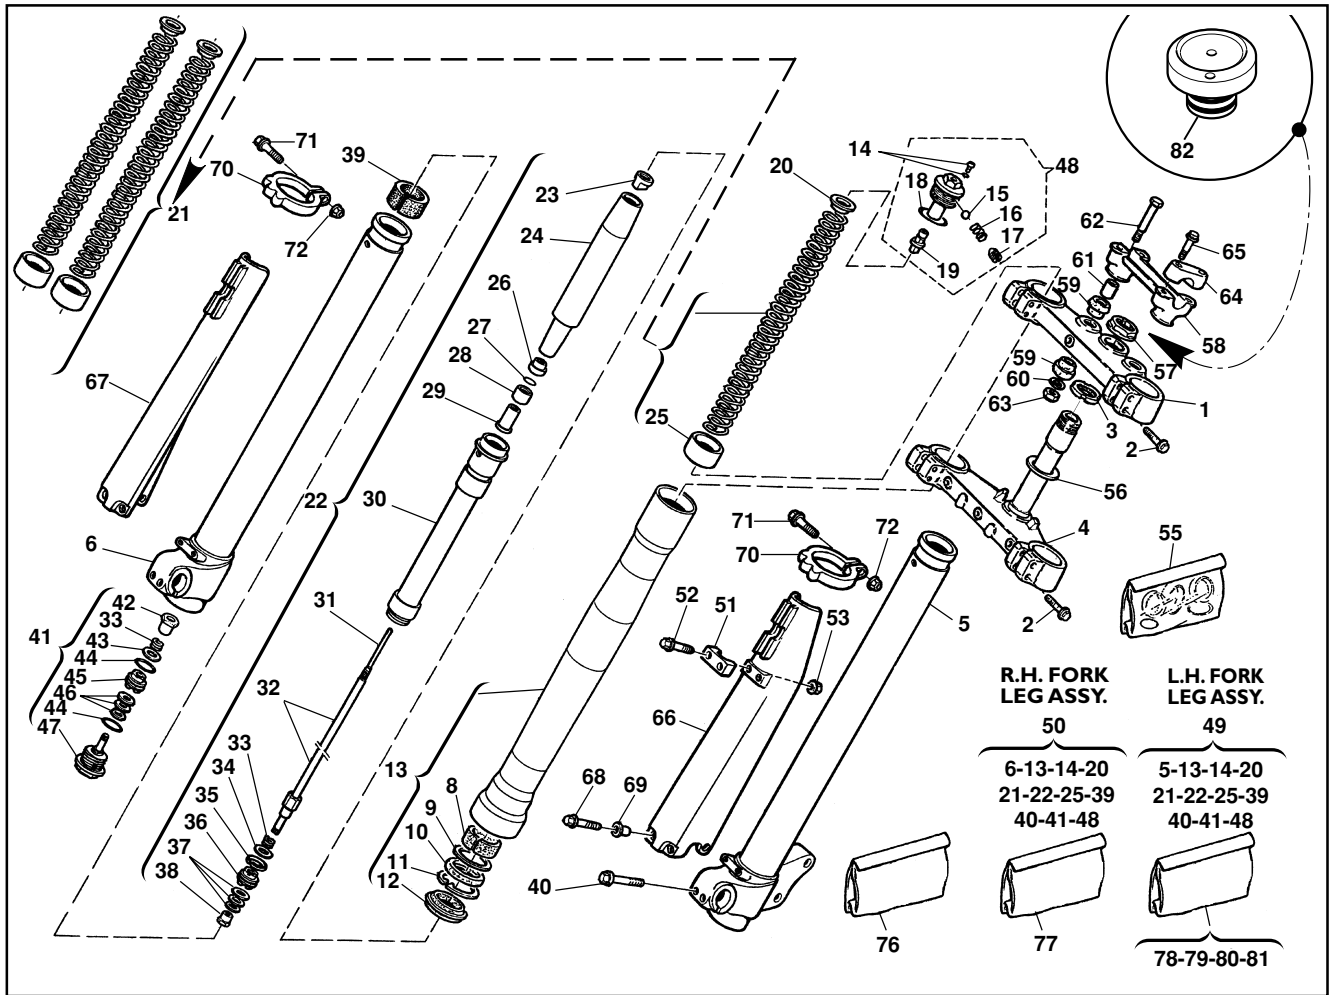

Note Notes	Pos. No.	N. Cod Code No.	Q.tà Q.ty	Note Notes	Pos. No.	N. Cod Code No.	Q.tà Q.ty	Note Notes	Pos. No.	N. Cod Code No.	Q.tà Q.ty	Note Notes	Pos. No.	N. Cod Code No.	Q.tà Q.ty
	1	8000 98362	1		19	8000 91479	2		40	8D00 96721	4		57	8000 69315	1
	2	8F00 96722 (M8X40mm Titanium)	8		20	8000 77373	2			(M6X25mm Titanium)			58	8000 98237	1
	2	8E00 96722 (M8X35mm)	1	N	22	8000 98552	2		41	8000 96647	2		60	8000 60234	2
	3	8A00 83395	1	N	23		2	N	42		2		61	8000 53155	2
	4	8000 98364	1	N	24		2	N	43	(d)	2		62	8000 93144	2
	5	8000 A0383	1	N	25		2	N	44	(a)	2		63	8000 61314	2
	6	8000 A0382	1	N	26		2	N	45		2		64	8000 98118	2
N	8	(a), (b)	2	N	27		2	N	46	(d)	6		65	8E00 96722	4
N	9		2	N	28		2	N	47		2		66	8000 95696	1
N	10	(a), (c)	2	N	29		2		48	8000 91480	2		67	80C0 69338	1
N	11	(c)	2	N	30		2		49	8000 98367	1		68	8000 98370	6
N	12	(a), (c)	2	N	31		2		50	8000 98366	1			(M5X10mm Ergal)	
	13	8000 A0384	2	N	32	(d)	2		51	80C0 69981	1		69	8000 69282	6
N	14		2	N	33	(a)	2		52	8A00 98370	2		70	80A0 70558	2
N	15		2	N	34		2			(M5X15mm Ergal)			71	8D00 98370	2
N	16		2	N	35		2		53	8000 61355	2			(M5X30mm Ergal)	
N	17		2	N	36	(d)	6		55	8000 A0379	1		72	8000 56443	2
N	18	(a)	2	N	37	(a), (b)	2			(Gaskets Kit)					
					38		2		56	8A00 65503	2