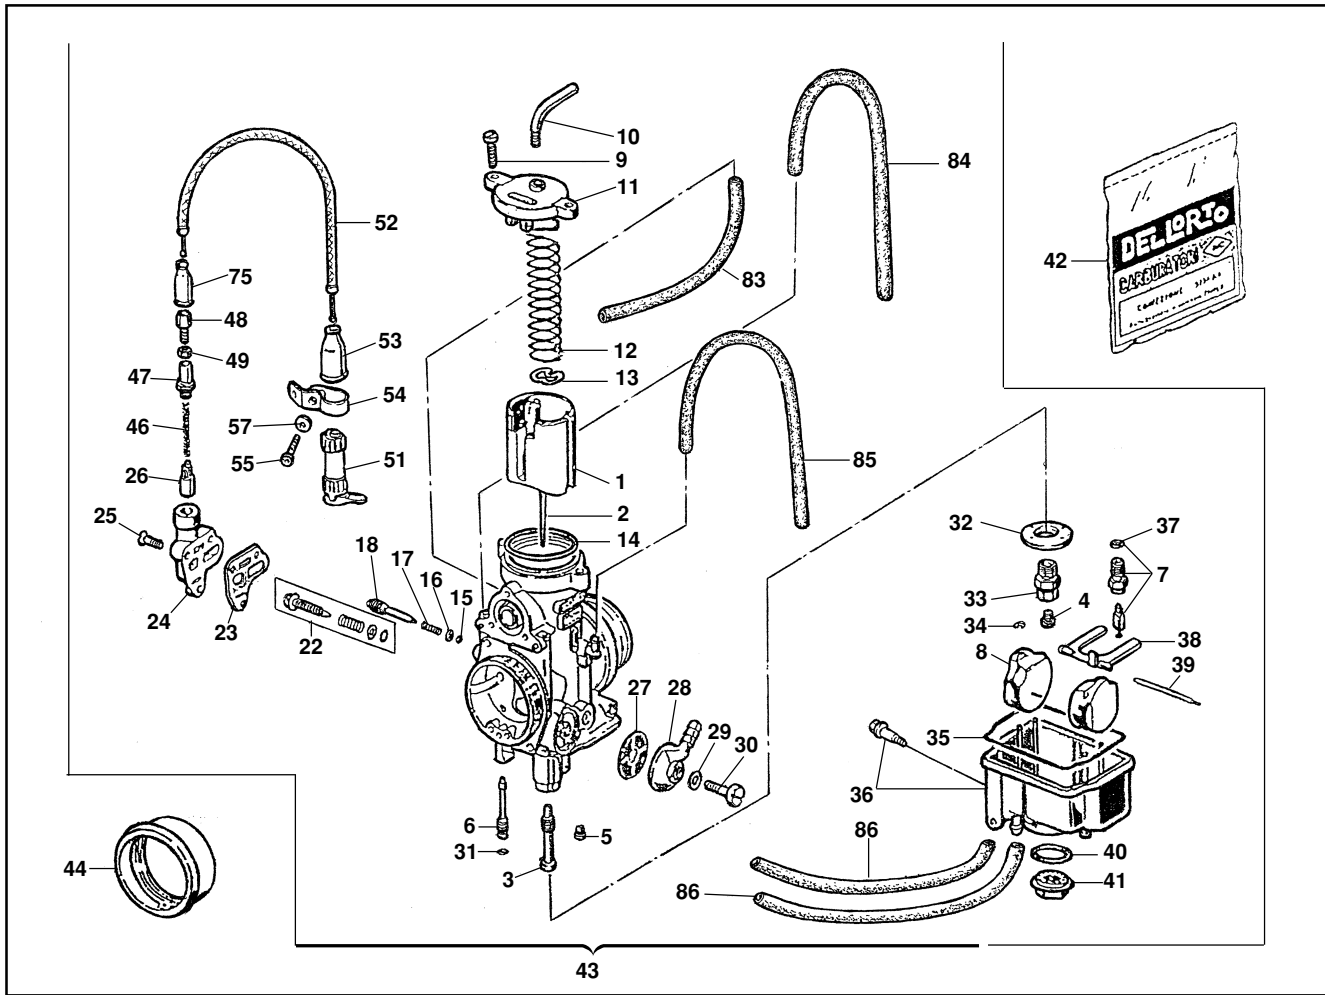

Carburatore
Carburetor

Note Notes	Pos. No.	N. Cod Code No.	Q.tà Q.ty	Note Notes	Pos. No.	N. Cod Code No.	Q.tà Q.ty	Note Notes	Pos. No.	N. Cod Code No.	Q.tà Q.ty	Note Notes	Pos. No.	N. Cod Code No.	Q.tà Q.ty
DO	1	8000 95695 (50/3)	1	DO	14	I	1	DO	38	8000 60501	1	DO	84	N	1
DO	2	8Q00 27910 (K32)	1	DO	15	I	1	DO	39	8000 32867	1	DO	85	N	1
DO	3	8C00 24058 (264 AB)	1	DO	16	8000 23985	1	DO	40	I	1	DO	86	N	2
DO	4	8AN0 12041 (175)	1	DO	17	8000 12034	1	DO	41	8000 33211	1				
DO	5	8GA0 05761 (62)	1	DO	18	8000 12033	1	DO	42	8000 60504	1				
DO	6	80A0 12032 (60)	1	DO	22	8000 94621	1	DO	43	8000 96877	1				
DO	7	8000 33109 (300)	1	DO	23	I	1			("Dell'orto" PHM 40 MS)					
DO	8	8000 90231 (g.4,0)	2	DO	24	8000 28799	1	DO	44	1615 39001	1				
DO	9	8000 23981	2	DO	25	8000 28798	3	DO	46	8000 44043	1				
DO	10	8000 67457	1	DO	26	8000 40580	1	DO	47	8000 67458	1				
DO	11	8000 60480	1	DO	27	8000 12045	1	DO	48	8000 04103	1				
DO	12	8000 22466	1	DO	28	8000 12046	1	DO	49	8000 04104	1				
DO	13	8000 23979	1	DO	29	I	1	DO	51	8A00 40877	1				
				DO	30	8000 12048	1	DO	52	8000 67444	1				
				DO	31	I	1	DO	53	8000 42980	1				
				DO	32	8000 32866	1	DO	54	8000 67434	1				
				DO	33	8000 23990	1	DO	55	60NI 01048	1				
				DO	34	8000 32865	2	DO	57	62NI 15503	1				
				DO	35	I	1	DO	75	8000 12451	1				
				DO	36	8000 95269	1	DO	83	N	1				
				DO	37	I	1