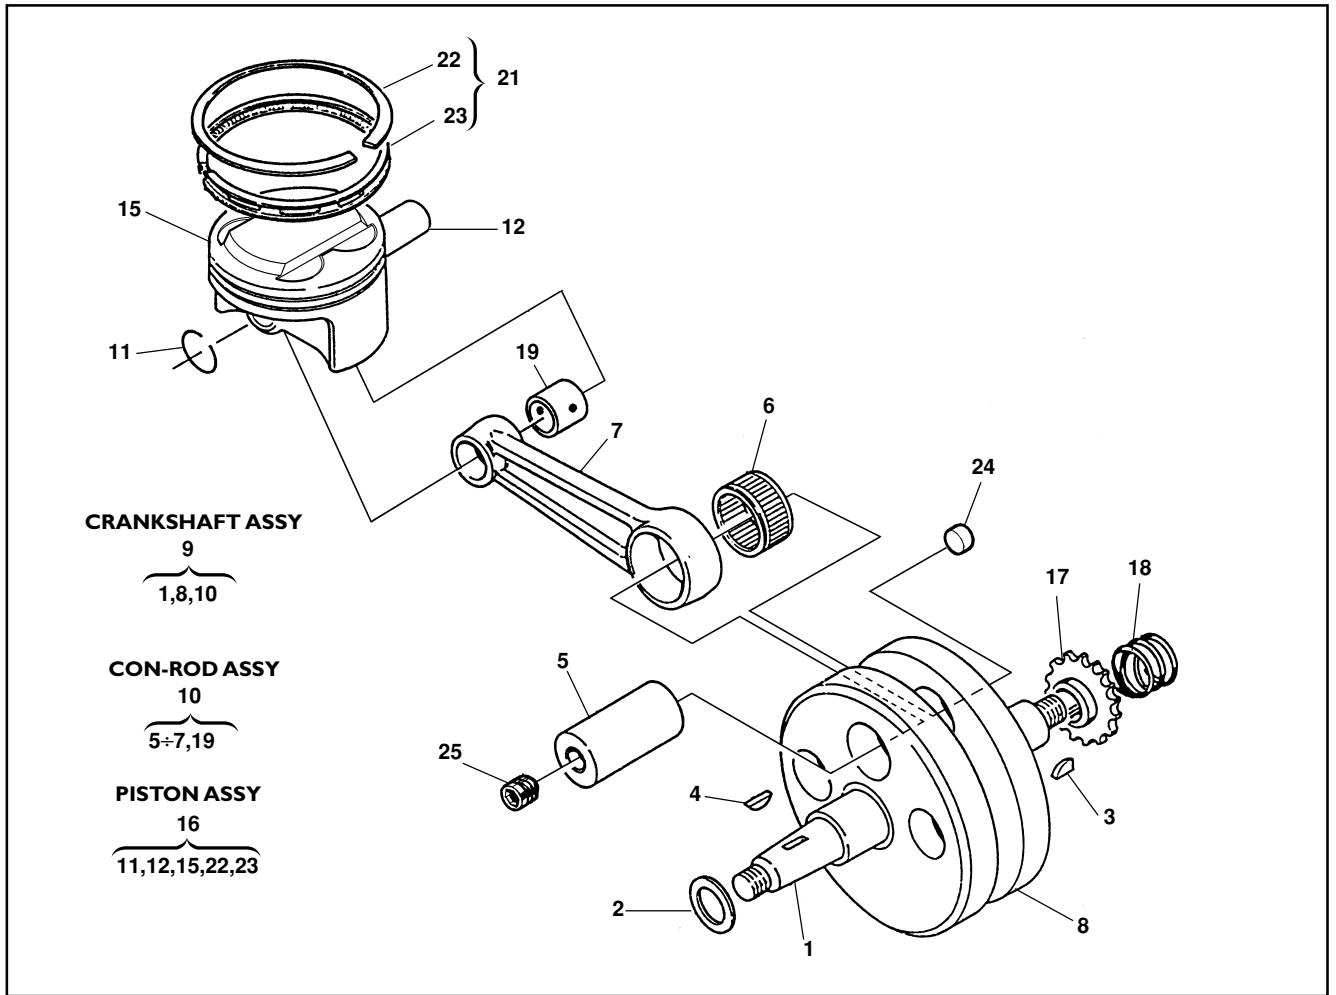

Pistone, manovellismo
Piston, crankshaft

Note Notes	Pos. No.	N. Cod Code No.	Q.tà Q.ty	Note Notes	Pos. No.	N. Cod Code No.	Q.tà Q.ty	Note Notes	Pos. No.	N. Cod Code No.	Q.tà Q.ty	Note Notes	Pos. No.	N. Cod Code No.	Q.tà Q.ty
	2	8A00 28183	1		21	8000 77715	1								
		(0,3 mm)			22	8000 67821	1								
	2	8C00 28183	1		23	8000 67822	1								
		(0,5 mm)			24	8000 57196	1								
	2	8D00 28183	1		25	8A00 45395	1								
		(0,6 mm)													
	2	8F00 28183	1												
		(0,8 mm)													
	2	8H00 28183	1												
		(1,0 mm)													
	3	1615 09801	1												
	4	1513 71301	1												
	9	8000 96869	1												
	10	8000 97986	1												
	11	8000 67824	2												
	12	8000 80455	1												
	16	8000 85245	1												
		(Ø98 mm)													
	17	8C00 71027	1												
	18	8000 61275	1												
	19	8000 88073	1