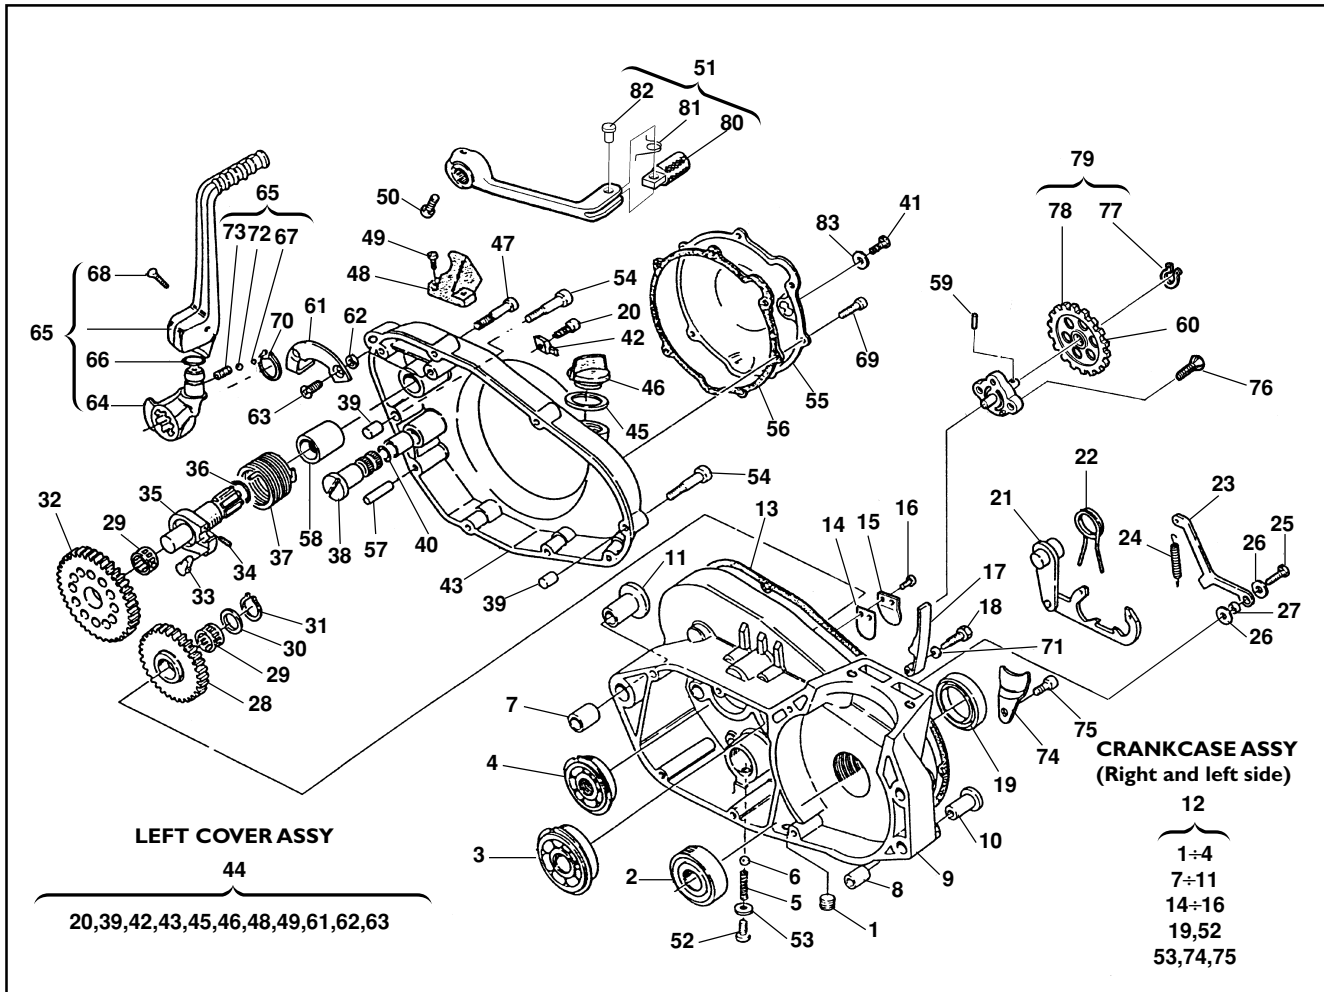

Semicarter sin., avviamento
L.h. half crankcase, starting

Note Notes	Pos. No.	N. Cod Code No.	Q.tà Q.ty	Note Notes	Pos. No.	N. Cod Code No.	Q.tà Q.ty	Note Notes	Pos. No.	N. Cod Code No.	Q.tà Q.ty	Note Notes	Pos. No.	N. Cod Code No.	Q.tà Q.ty
	1	8000 69769	1		19	1513 72602	1			(1,0 mm)			49	8B00 96717	2
	2	8A00 28182	1			(Ø30xØ52x7mm)			31	66N0 21205	1			(M5x15 mm	
					20	8A00 96724	1		32	1615 39101	1			Titanium)	
	3	8000 59975	1			(Ø5x15mm				(Z=35)			50	8C00 96718	1
						Titanium)			33	1611 68001	1			(M6x20 mm	
	4	8000 59976	1		21	1611 68601	1		34	1611 68101	1			Titanium)	
					22	1611 69201	1		35	1611 67702	1		51	8000 92944	1
	5	8000 61263	1		23	8000 90054	1		36	8000 60475	2		52	8000 66101	1
	6	8000 60476	1		24	1611 68401	1		37	1616 36201	1			(M14x26 mm)	
	7	1614 59002	1		25	8000 47422	1		38	1611 74601	1		53	8000 47763	1
	8	1610 77601	1			(M6x20mm)			39	1611 70801	2		54	8G00 96718	2
	10	1610 77701	1		26	8A00 37003	2		40	8000 60474	2			(M6x40mm	
	11	8B00 71154	1		27	1611 21601	1		41	8B00 96727	1			Titanium)	
	12	8000 98179	1		28	1611 27101	1		42	8000 68710	1		55	80A0 96889	1
	13	1611 65003	1			(Z=25)			44	8000 98180	1		56	8000 96890	1
	14	1615 34801	1		29	8000 40449	2		45	8000 27960	1		57	8000 60477	1
	15	1615 10501	1		30	8000 38110	1		46	8000 36786	1		58	1614 46901	1
	16	60NI 02866	2			(0,3 mm)			47	8F00 96718	6		59	8C00 27690	1
					30	8B00 38110	1			(M6x35 mm			60	8000 90052	1
	17	8000 68686	1			(0,5 mm)				Titanium)			61	1611 70401	1
	18	8000 92838	1		30	8F00 38110	1		48	8000 68584	1		62	1611 70601	2