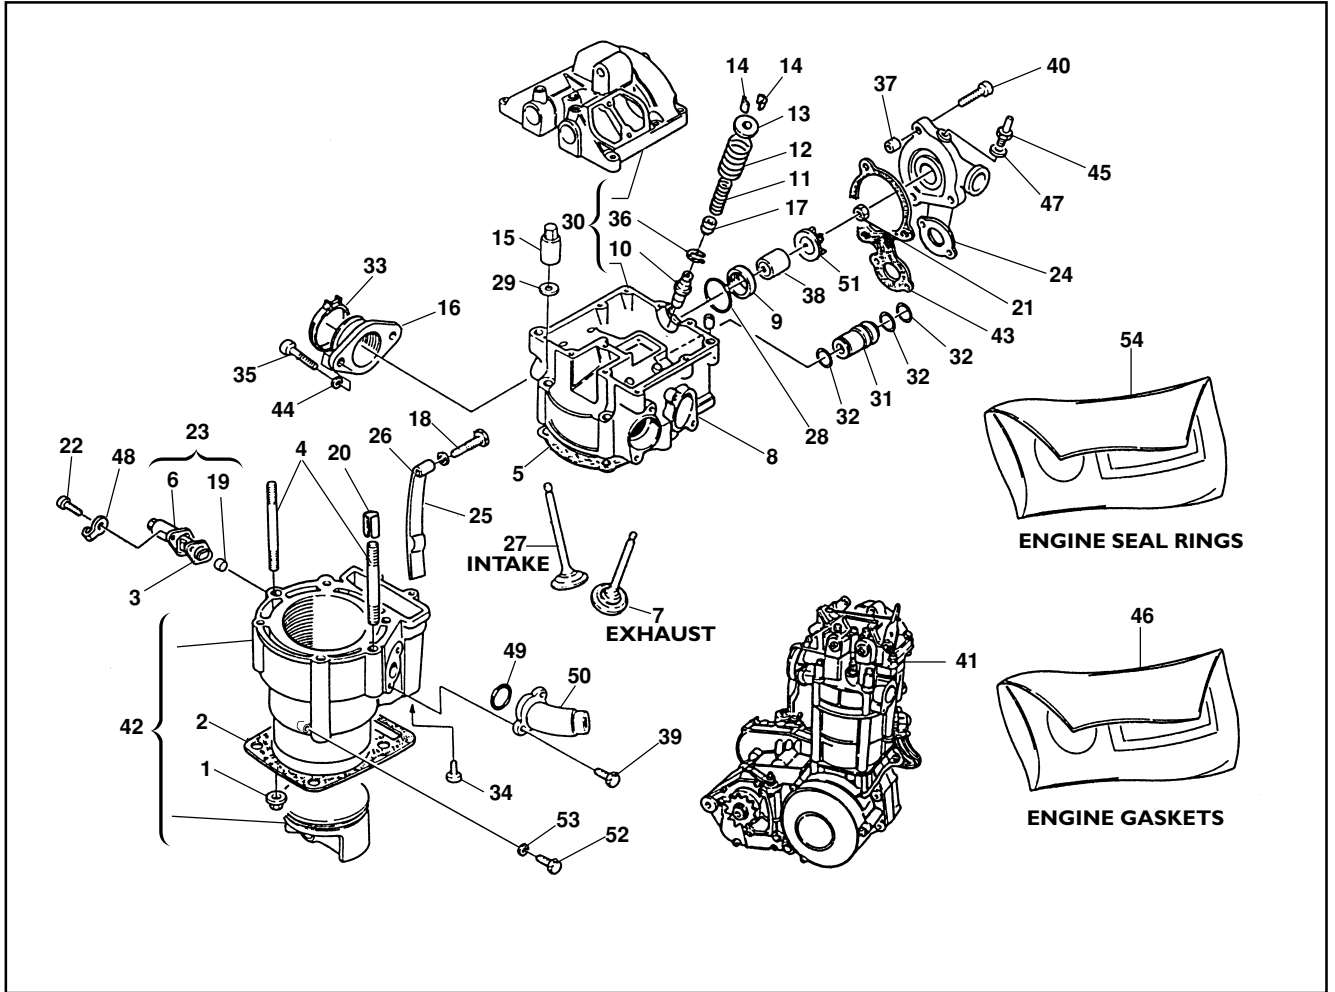

(N) : NON FORNITO
: NOT SUPPLIED

(A) : IN ALTERNATIVA
: IN ALTERNATIVE

(Z) : N° DENTI
: NUMBER OF TEETH

(F.m.) : FINO ALLA MATRICOLA
: UNTIL V.I.N.

(D.m.) : DALLA MATRICOLA
: FROM V.I.N.

Note Notes	Pos. No.	N. Cod Code No.	Q.tà Q.ty	DENOMINAZIONE	NAME
	1	1517 94701	1	Estrattore basamento	Crankcase puller
	2	1519 65301	1	Chiave per esagono incassato	Allen wrench
	3	1615 13302	1	Estrattore volano	Flywheel extractor
	4	1519 80501	1	Estratt. ingranaggio lato frizione	Clutch gear puller
	5	1515 59101	1	Supporto per montaggio motore	Engine assembly holding tool
	6	1514 13401	1	Estrattore tappo bilanciare	Rocket arm plug puller
DR	7	8000 66802	1	Chiave poligonale	Polygonal wrench
	8	1517 94902	1	Attrezzo per fermo volano	Holding tool for flywheel
	9	8000 91288	1	Introduttore anello di tenuta forcella	Jaw (front fork seal ring)
	10	8000 70637	1	Attrezzo mont. albero motore	Installing tool, crankshaft left
	11	8000 39524	1	Chiave di fermo mozzo frizione	Clutch hub retaining wrench
	12	1519 88201	1	Chiave per nippli	Wrench for nipples
	13	1519 84701	1	Gancio per molle	Spring hook
	14	8000 91289	1	Attrezzo blocca cartuccia forcella	Pumping retainer (front suspension)
DR	16	1619 69801	1	Chiave candela	Spark plug wrench
DR	18	8000 98543	1	Manuale- Catalogo parti di ricambio	Workshop manual - Spare parts catalog