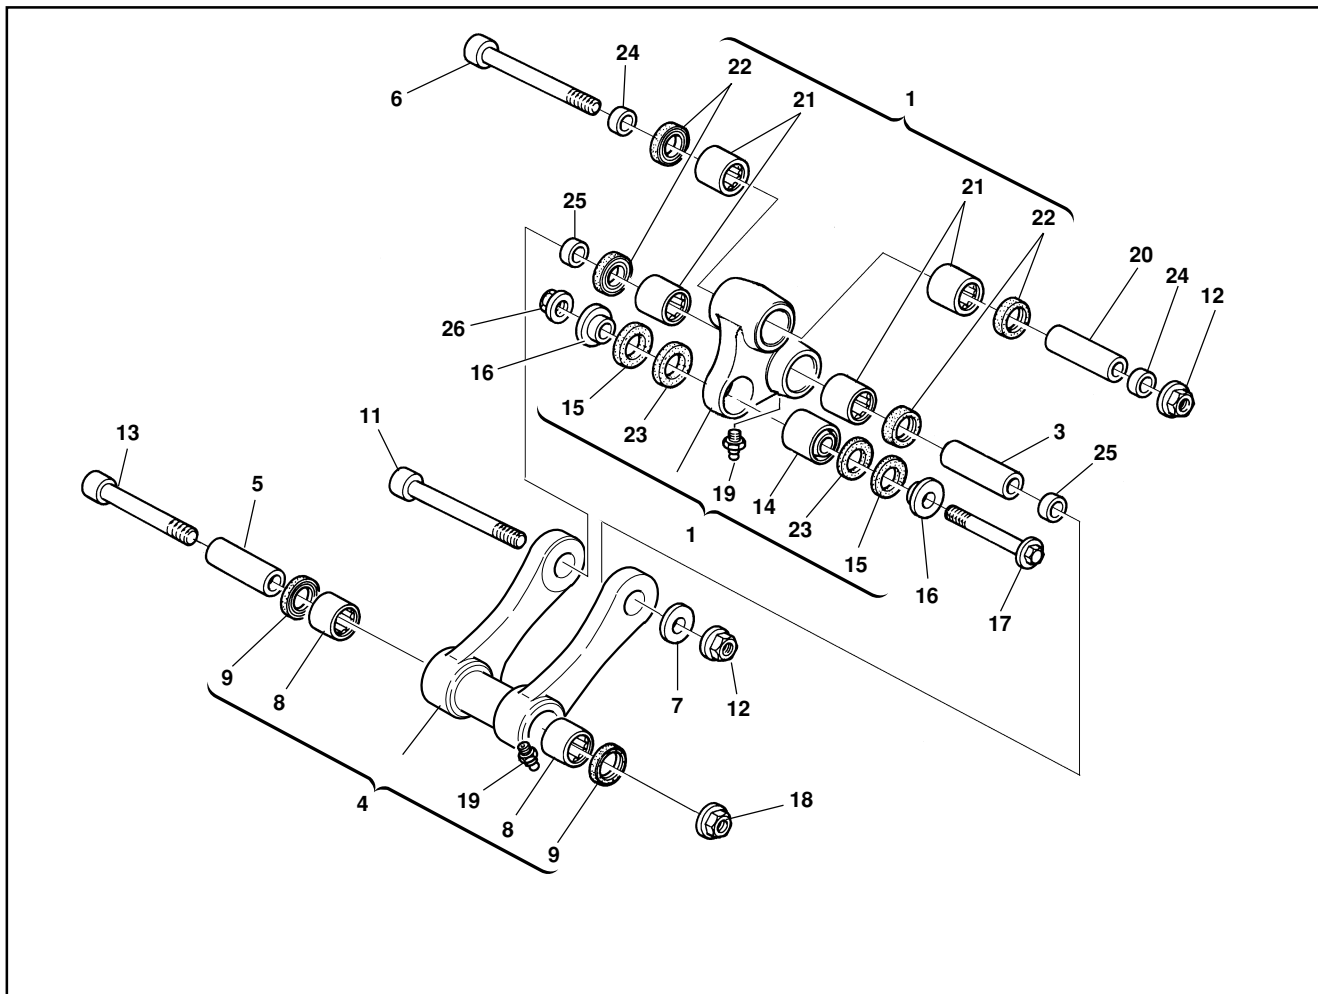

Note Notes	Pos. No.	N. Cod Code No.	Q.tà Q.ty	Note Notes	Pos. No.	N. Cod Code No.	Q.tà Q.ty	Note Notes	Pos. No.	N. Cod Code No.	Q.tà Q.ty	Note Notes	Pos. No.	N. Cod Code No.	Q.tà Q.ty
	1	8000 97052	1		15	8000 38767	2								
	3	8000 86176	1		16	1511 33302	2								
	4	8000 97054	1		17	8D00 62797	1								
	5	8000 97050	1			(M10x47xmm)									
	6	8E00 93227	1		18	8000 42023	1								
		(M12x100mm				(M12x1,25xmm)									
		Titanium)			19	8000 01412	2								
	7	8000 86140	1		20	8D00 86176	1								
	8	8000 86136	2		21	8000 86136	4								
		(Ø22xØ28x16mm)				(Ø22xØ28x16mm)									
	9	8000 38521	2		22	8000 86137	4								
		(Ø22xØ28x4mm)				(Ø26xØ34x4mm)									
	11	8000 96756	1		23	8000 90561	2								
		(M12x103mm			24	8A00 86177	2								
		Titanium)			25	8000 86177	2								
	12	8000 42023	2		26	8000 42022	1								
	13	8B00 93227	1			(M10x1,25xmm)									
		(M12x121mm													
		Titanium)													
	14	8000 72168	1												
		(Ø22xØ28x16mm)