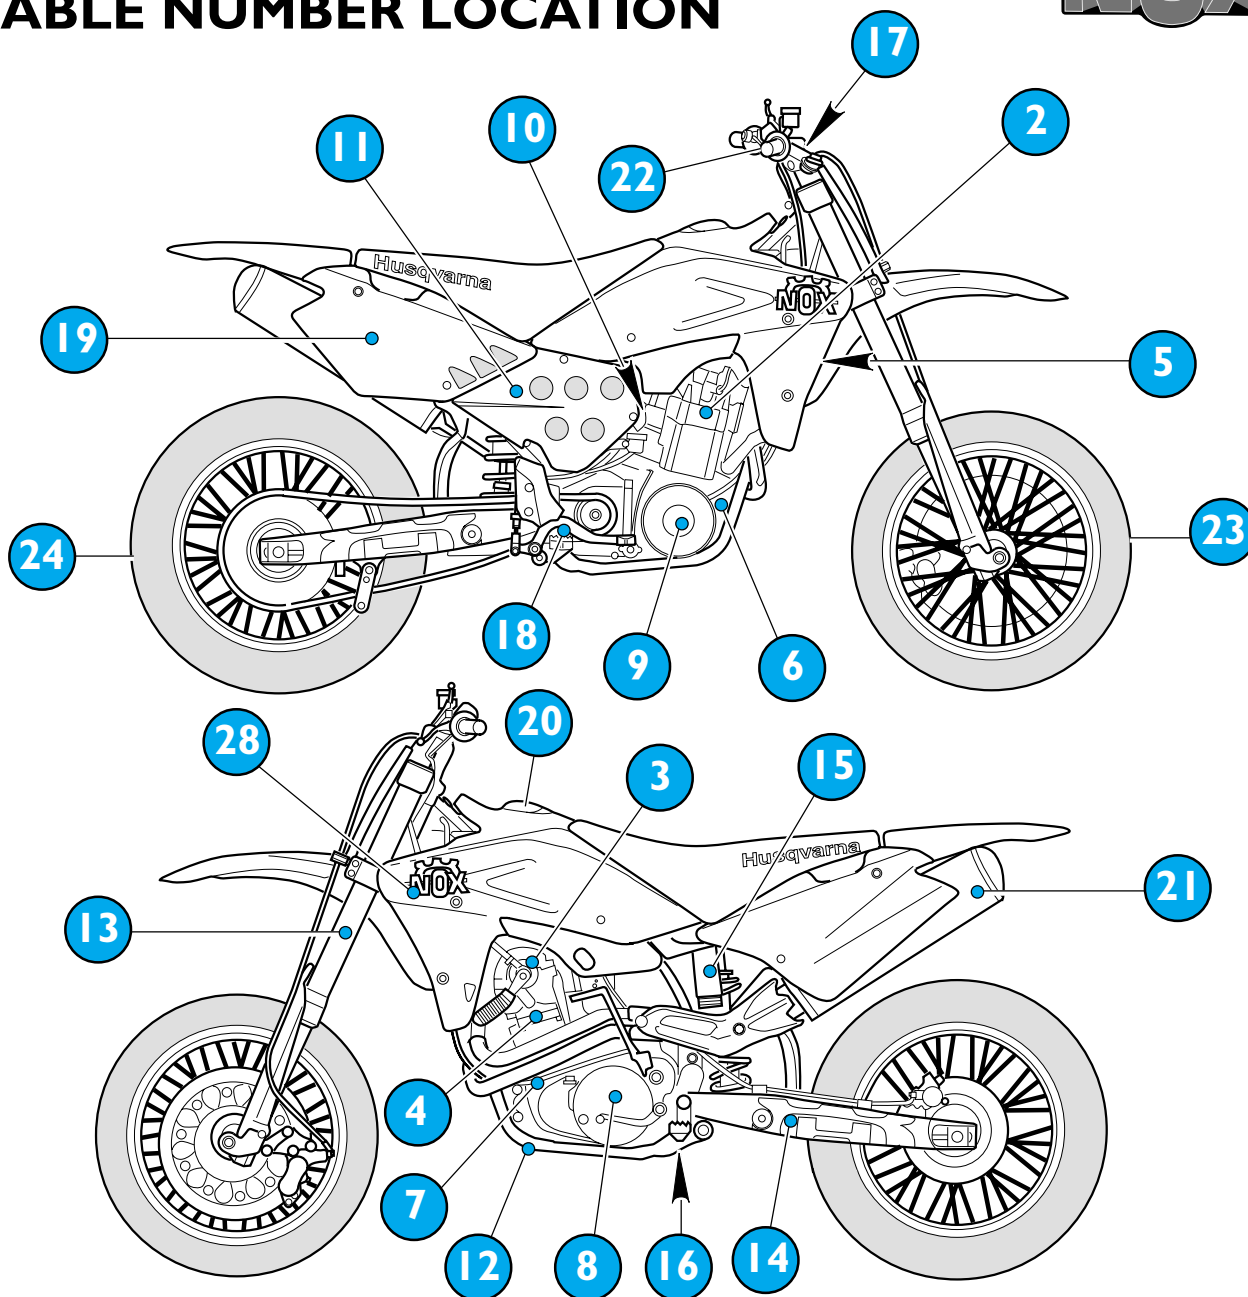

IDENTIFICAZIONE NUMERO TAVOLA TABLE NUMBER LOCATION

Indice - Index

1	ATTREZZI DI ASSISTENZA, MANUALE- CATALOGO	SERVICE TOOLS, MANUAL- CATALOG	Pag./Page	6
2	TESTA, CILINDRO	CYLINDER HEAD, CYLINDER	Pag./Page	7
3	DISTRIBUZIONE	VALVE TIMING	Pag./Page	8
4	PISTONE, MANOVELLISMO	PISTON, CRANKSHAFT	Pag./Page	9
5	RAFFREDDAMENTO	COOLING SYSTEM	Pag./Page	10
6	SEMICARTER DESTRO	R.H. HALF CRANKCASE	Pag./Page	11
7	SEMICARTER SINISTRO, AVVIAMENTO	L.H. HALF CRANKCASE, STARTING	Pag./Page	12
8	CAMBIO, COMANDO CAMBIO, FRIZIONE	TRANSMISSION, SHIFTER, CLUTCH	Pag./Page	14
9	ACCENSIONE	IGNITION	Pag./Page	16
10	CARBURATORE (KEIHIN)	CARBURETOR (KEIHIN)	Pag./Page	17
10A	CARBURATORE (DELL'ORTO) (DO)	CARBURETOR (DELL'ORTO) (DO)	Pag./Page	18
11	FILTRO ARIA	AIR FILTER	Pag./Page	19
12	TELAIO, PEDANE	FRAME, FOOT RESTS	Pag./Page	20
13	SOSPENSIONE ANTERIORE	FRONT FORK ASSEMBLY	Pag./Page	21
14	FORCELLONE	SWING ARM	Pag./Page	23
15	AMMORTIZZATORE POSTERIORE	REAR SHOCK ABSORBER	Pag./Page	24
16	LEVERAGGI SOSPENSIONE POST.	REAR SUSPENSION LINKAGE	Pag./Page	25
17	MANUBRIO E COMANDI	HANDLEBAR AND CONTROLS	Pag./Page	26
17A	MANUBRIO E COMANDI (DO)	HANDLEBAR AND CONTROLS (DO)	Pag./Page	27
18	FRENO IDRAULICO POSTERIORE	REAR HYDRAULIC BRAKE	Pag./Page	28
19	PANNELLI, PARAFANGHI, SELLA	PANELS, FENDERS, SEAT	Pag./Page	29
20	SERBATOIO CARBURANTE, CONVOGLIATORI	GAS TANK, SPOILERS	Pag./Page	30
20A	SERBATOIO CARBURANTE, CONVOGLIATORI (DR)	GAS TANK SPOILERS (DR)	Pag./Page	31
21	SCARICO	EXHAUST SYSTEM	Pag./Page	32
22	FRENO IDRAULICO ANTERIORE	FRONT HYDRAULIC BRAKE	Pag./Page	33
22A	FRENO IDRAULICO ANTERIORE (DO)	FRONT HYDRAULIC BRAKE (DO)	Pag./Page	34
23	RUOTA ANTERIORE	FRONT WHEEL	Pag./Page	35
24	RUOTA POSTERIORE	REAR WHELL	Pag./Page	36
25	CONTACHILOMETRI, AVVIS.ACUSTICO (DO)	SPEEDOMETER, HORN (DO)	Pag./Page	37
26	IMPIANTO Elett., PORTATARGA PORTANUMERO (DO)	ELECTRIC SYSTEM, PLATE HOLDER, NUMBER HOLDER (DO)	Pag./Page	38
27	INDICATORI DI DIREZIONE (DO)	BLINKERS (DO)	Pag./Page	39
28	DECALCOMANIE, TELO COPRIMOTO	TRANSFER, MOTORCYCLE CANVAS COVERING	Pag./Page	40
-	INDICE ALFANUMERICO	ALPHANUMERIX INDEX	Pag./Page	41

(DR) : FORNITO NEL "KIT VERSIONE RACING"
: SUPPLIED IN "KIT, RACING"

(DO) : FORNITO NEL "KIT VERSIONE OMOLOGATA"
: SUPPLIED IN "KIT, APPROVED VERSION"

(I) : CONTENUTO NELLA BUSTA GUARNIZIONI
: CONTAINED IN " GASKET KIT"

(N) : NON FORNITO
: NOT SUPPLIED

(A) : IN ALTERNATIVA
: IN ALTERNATIVE

(Z) : N° DENTI
: NUMBER OF TEETH

(F.m.) : FINO ALLA MATRICOLA
: UNTIL V.I.N.

(D.m.) : DALLA MATRICOLA
: FROM V.I.N.