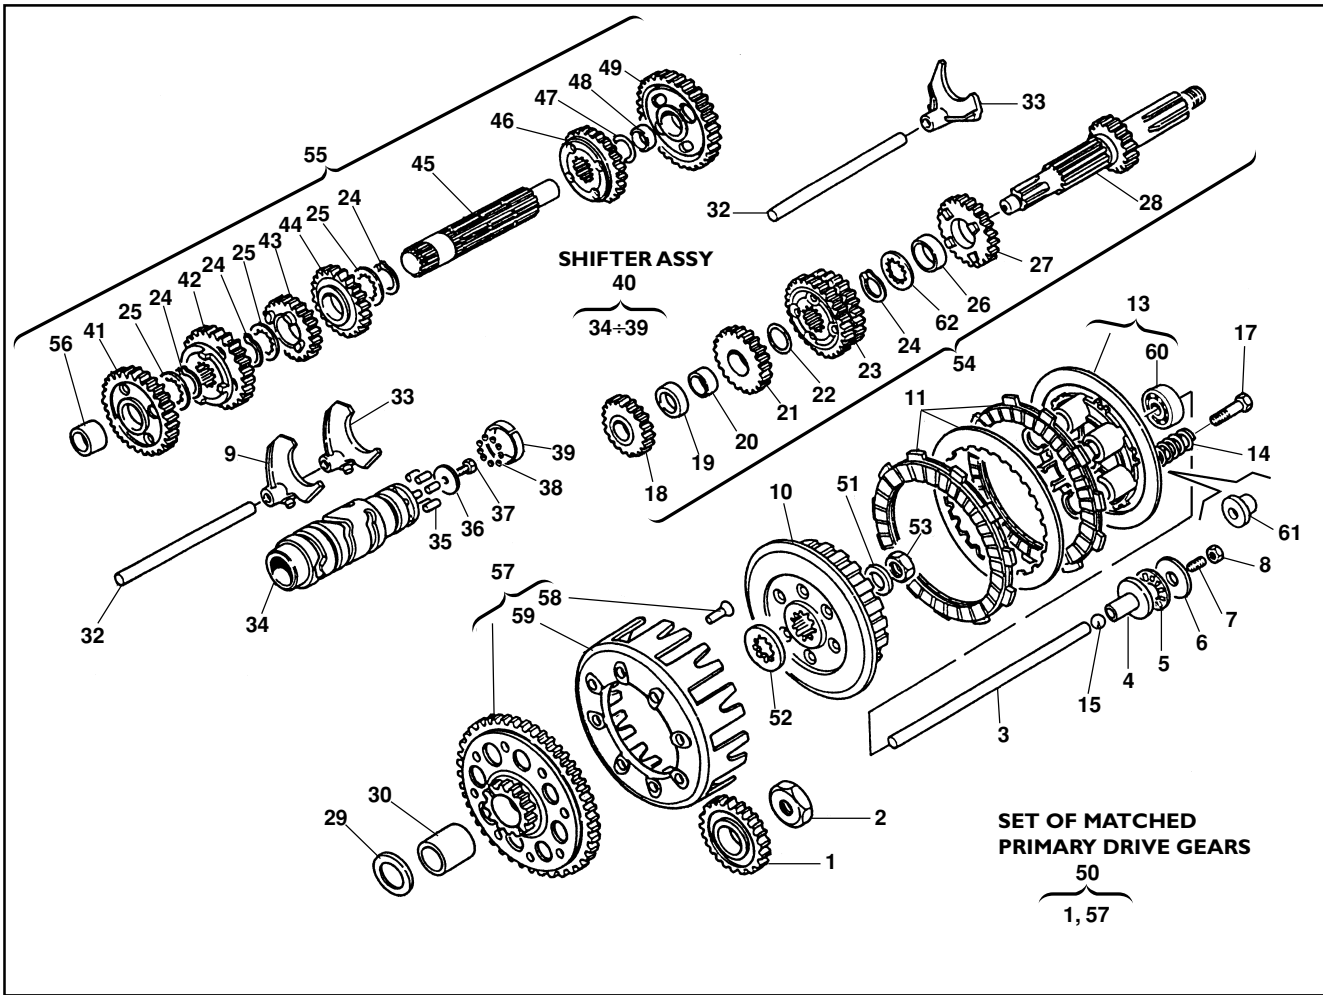

Cambio, comando cambio, frizione
Transmission, shifter, clutch

Note Notes	Pos. No.	N. Cod Code No.	Q.tà Q.ty	Note Notes	Pos. No.	N. Cod Code No.	Q.tà Q.ty	Note Notes	Pos. No.	N. Cod Code No.	Q.tà Q.ty	Note Notes	Pos. No.	N. Cod Code No.	Q.tà Q.ty
	1	8000 69715	1		18	1612 36201	1		30	1615 38801	1			5th (Z=22)	
	2	8000 59965 (M14x1,25mm)	1		19	1612 48101	1		32	1611 69901	2		45	8000 60463	1
	3	1615 31502	1		20	1612 48001	1		33	1612 38401	2		46	8000 73358	1
	4	8000 96754	1		21	1612 36301	1		35	8000 35823	6			4th (Z=25)	
	5	8000 35780	1			3rd (Z=19)			36	8000 30326	1	DO	46	1612 38801	1
	6	8000 35781	1		22	1612 84201	1		37	8000 60473	1			4th (Z=24)	
	7	8000 54692	1		23	8000 73359	1			(M6x10mm)			47	1513 71401	1
	8	61NI 15062 (M6x1mm)	1	DO		5th-6th (Z=23/25)			38	8000 60472	11		48	1612 41501	1
	9	8000 63425	1		23	1612 39001	1		39	1612 69901	1		49	1612 36101	1
						5th-6th (Z=25/27)			40	1611 70101	1			1st (Z=34)	
	10	8A00 96746	1		24	66N0 21211	4		41	1612 36502	1		50	8000 69729	1
	11	8000 81511 (Steel disc)	7		25	1611 71701	3			2nd (Z=29)			51	8000 36857	1
					26	8000 63821	1		42	8000 63424	1		52	8A00 38350	1
	11	8A00 81510 (Friction disc)	6		27	8000 73357	1		43	8000 73361	1		53	8000 36856	1
						4th (Z=22)				6th (Z=23)			54	8000 98434	1
	13	8000 81508	1	DO	27	1611 83701	1	DO	43	1612 35701	1		55	8000 98435	1
	14	8000 96888	6			4th (Z=23)				6th (Z=20)			56	8000 63822	1
	15	6BN0 21509	1		28	8000 69736	1		44	8000 73360	1		57	8000 69722	1
	17	60NI 02510 (M6x25mm)	6			1st (Z=13)				5th (Z=23)			58	63N0 16374	8
					29	8E00 30053	1	DO	44	1611 71501	1		59	8000 69723	1