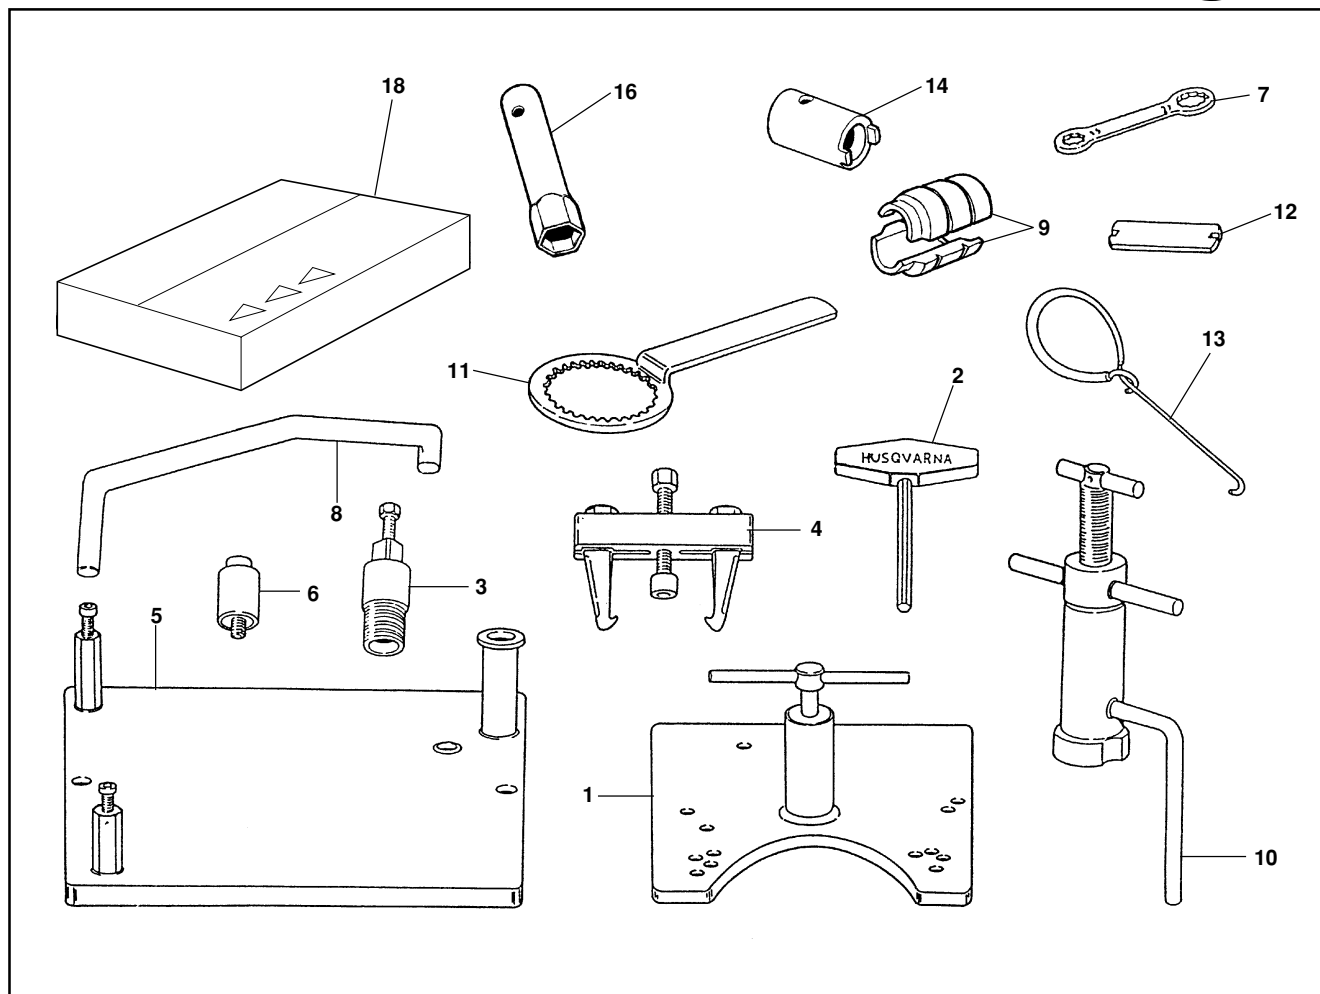

(N) : NON FORNITO
: NOT SUPPLIED

(A) : IN ALTERNATIVA
: IN ALTERNATIVE

(Z) : N° DENTI
: NUMBER OF TEETH

(F.m.) : FINO ALLA MATRICOLA
: UNTIL V.I.N.

(D.m.) : DALLA MATRICOLA
: FROM V.I.N.

Note Notes	Pos. No.	N. Cod Code No.	Q.tà Q.ty	DENOMINAZIONE	NAME
	1	1517 94701	1	Estrattore basamento	Crankcase puller
	2	1519 65301	1	Chiave per esagono incassato	Allen wrench
	3	1615 13302	1	Estrattore volano	Flywheel extractor
	4	1519 80501	1	Estratt. ingranaggio lato frizione	Clutch gear puller
	5	1515 59101	1	Supporto per montaggio motore	Engine assembly holding tool
	6	1514 13401	1	Estrattore tappo bilanciare	Rocket arm plug puller
DR	7	8000 66802	1	Chiave poligonale	Polygonal wrench
	8	1517 94902	1	Attrezzo per fermo volano	Holding tool for flywheel
	9	8000 91288	1	Introduttore anello di tenuta forcella	Jaw (front fork seal ring)
	10	8000 70637	1	Attrezzo mont. albero motore	Installing tool, crankshaft left
	11	8000 39524	1	Chiave di fermo mozzo frizione	Clutch hub retaining wrench
	12	1519 88201	1	Chiave per nippli	Wrench for nipples
	13	1519 84701	1	Gancio per molle	Spring hook
	14	8000 91289	1	Attrezzo blocca cartuccia forcella	Pumping retainer (front suspension)
DR	16	1619 69801	1	Chiave candela	Spark plug wrench
DR	18	8000 98543	1	Manuale- Catalogo parti di ricambio	Workshop manual - Spare parts catalog