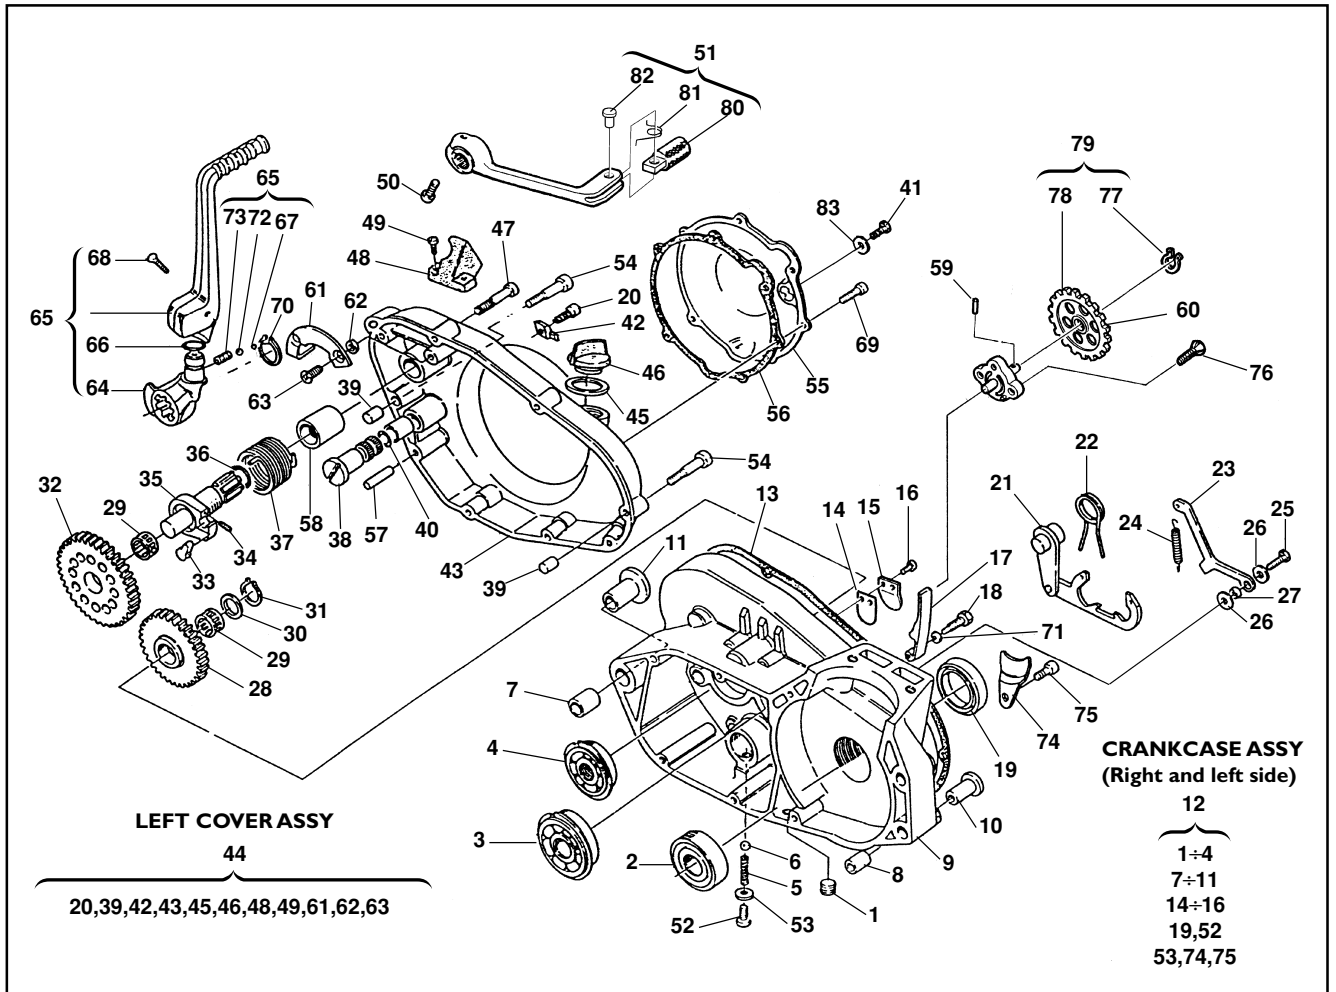

Note Notes	Pos. No.	N. Cod Code No.	Q.tà Q.ty	Note Notes	Pos. No.	N. Cod Code No.	Q.tà Q.ty	Note Notes	Pos. No.	N. Cod Code No.	Q.tà Q.ty	Note Notes	Pos. No.	N. Cod Code No.	Q.tà Q.ty
	63	8000 60577	2		77	8000 90057	1								
		(M6x20mm)			78	8000 89829	1								
	64	8000 68174	1		79	8000 90056	1								
	65	8000 98486	1		80	8000 70215	1								
	66	8000 31271	1		81	8000 70216	1								
	67	1611 08501	1		82	8000 70217	1								
	68	8C00 96725	1		83	8000 64988	1								
		(M6x30mm Titanium)													
	69	8B00 96718	6												
		(M6x15mm Titanium)													
	70	66N0 21208	1												
	71	8000 45194	1												
	72	8000 60472	1												
	73	1611 08401	1												
	74	8000 61269	1												
	75	60N1 02504	1												
		(M6x10mm)													
	76	8000 60577	2												
		(M6x20mm)