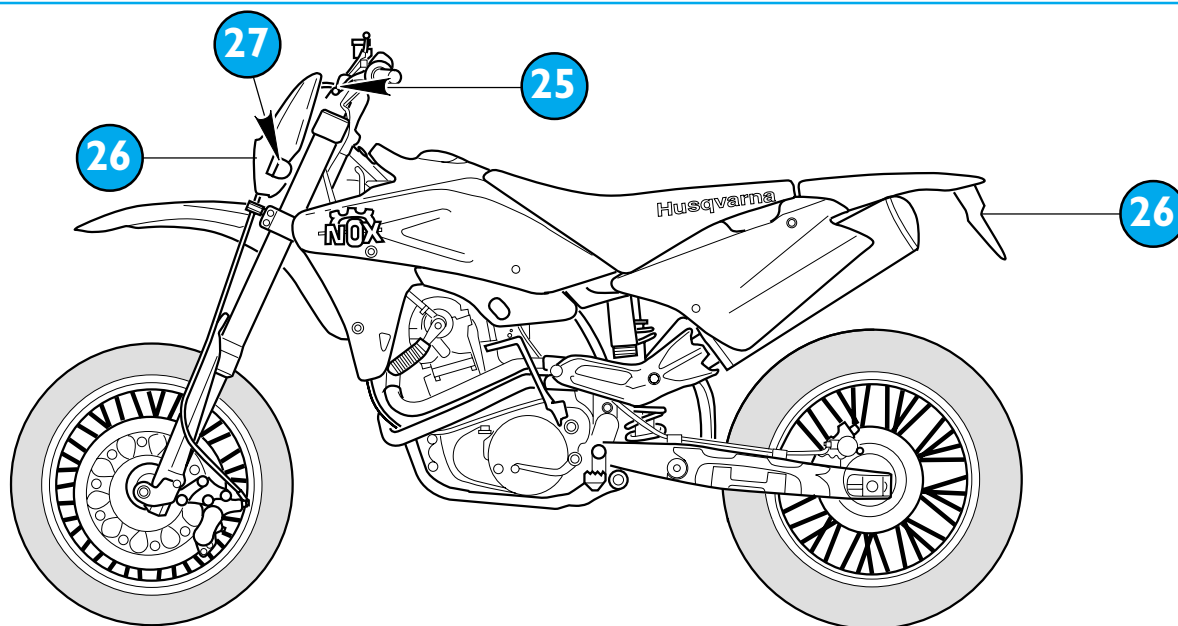

IDENTIFICAZIONE NUMERO TAVOLA TABLE NUMBER LOCATION

DO