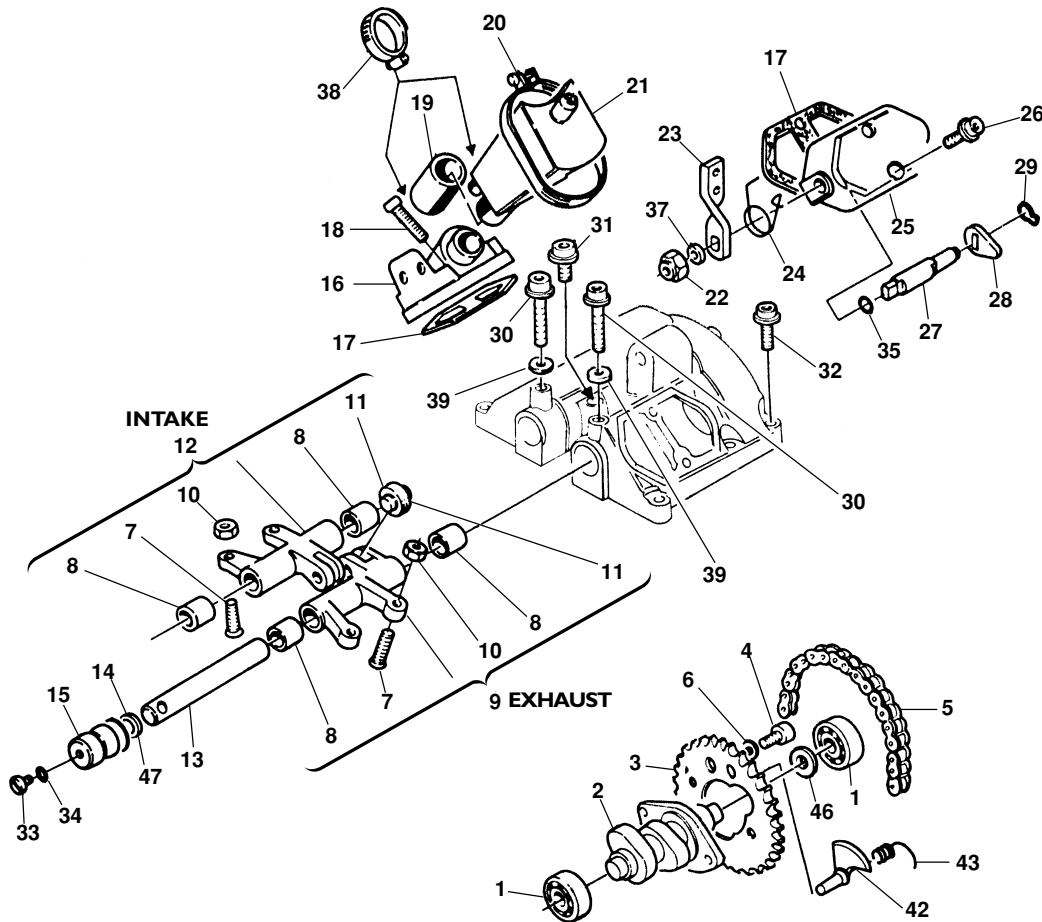

Distribuzione
Valve timing

Note Notes	Pos. No.	N. Cod Code No.	Q.tà Q.ty	Note Notes	Pos. No.	N. Cod Code No.	Q.tà Q.ty	Note Notes	Pos. No.	N. Cod Code No.	Q.tà Q.ty	Note Notes	Pos. No.	N. Cod Code No.	Q.tà Q.ty
	1	8000 02124	2			(M6x20mm Titanium)				Titanium)	47		8C00 50322	2	
		(Ø12xØ32x10 mm)				Titanium)			32	8E00 96721	8		(0,6 mm)		
	2	8000 75780	1		19	1615 14104	1			(M6x30 mm Titanium)					
	3	8000 71028	1		20	8000 37299	1								
	4	1615 26602	2		21	1615 12802	1		33	8000 96721	2				
		(M8x10mm)			22	61NI 15195	1			(M6x8 mm Titanium)					
	5	8A00 35794	1			(M8x1,25 mm)									
	6	62NI 15658	2		23	1615 40802	1		34	8A00 15960	2				
	7	1615 04901	4		24	1615 12301	1		35	8000 59941	1				
	8	1615 04301	4		25	80B0 84173	1		37	62NI 15567	1				
	9	1615 09601	1		26	8G00 96721	1		38	8000 46881	2				
	10	1615 15601	4			(M6x40mm Titanium)			39	8000 64988	2				
		(M6x0,75mm)				Titanium)			42	8000 72289	1				
	11	1615 04501	2		27	1615 08401	1		43	8000 72290	1				
	12	1615 09501	1		28	1615 08501	1		46	8F00 10789	1				
	13	1615 04201	2		29	8000 21375	1		47	8000 50322	2				
	14	8000 59939	2		30	8000 96796	2			(0,3 mm)					
	15	1615 39301	2			(M6x60 mm Titanium)			47	8A00 50322	2				
	16	80B0 84174	1							(0,4 mm)					
	17	1615 03601	2		31	8H00 96721	1		47	8B00 50322	2				
	18	8C00 96721	3			(M6x45 mm)				(0,5 mm)