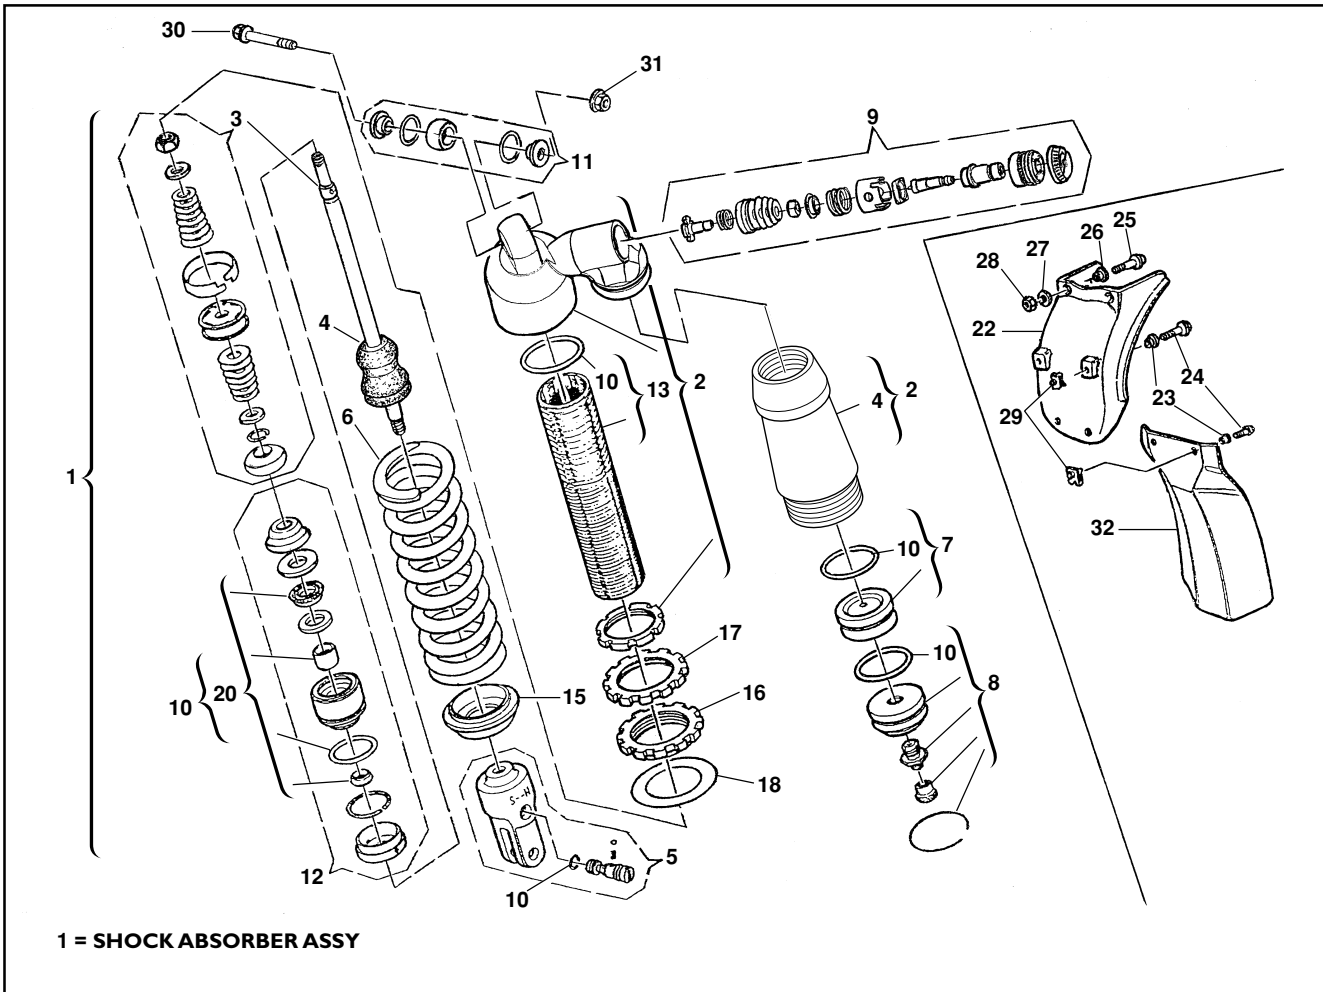

Ammortizzatore posteriore
Rear shock absorber

1 = SHOCK ABSORBER ASSY

Note Notes	Pos. No.	N. Cod Code No.	Q.tà Q.ty	Note Notes	Pos. No.	N. Cod Code No.	Q.tà Q.ty	Note Notes	Pos. No.	N. Cod Code No.	Q.tà Q.ty	Note Notes	Pos. No.	N. Cod Code No.	Q.tà Q.ty
	1	8000 98368	1		20	8000 98495	1								
	2	8000 99642	1		22	8000 92961	1								
	3	8000 98519	1		23	8000 69429	4								
	4	8000 91238	1		24	8A00 98371	4								
	5	8000 98489	1			(M6x15mm									
	6	8000 98551	1		25	8E00 98371	2								
		(K=6,4 kg/mm)				(M6x35mm									
DR	6	8000 98548	1			Ergal)									
		(K=6,0 kg/mm)													
	7	8000 98490	1		26	8000 72268	2								
	8	8000 99635	1		27	8000 56359	2								
	9	8000 99636	1		28	8000 44240	2								
	10	8000 98493	1			(M6x1mm)									
	11	8000 89089	1		29	8000 46893	4								
	12	8000 98494	1		30	8D00 62797	1								
	13	8000 98514	1			(M10x47mm)									
	14	8000 99637	1		31	8000 42022	1								
	15	8000 99672	1			(M10x1,25mm)									
	16	8000 99640	1		32	80A0 69551	1								
	17	8000 99641	1												
	18	8000 98499	1