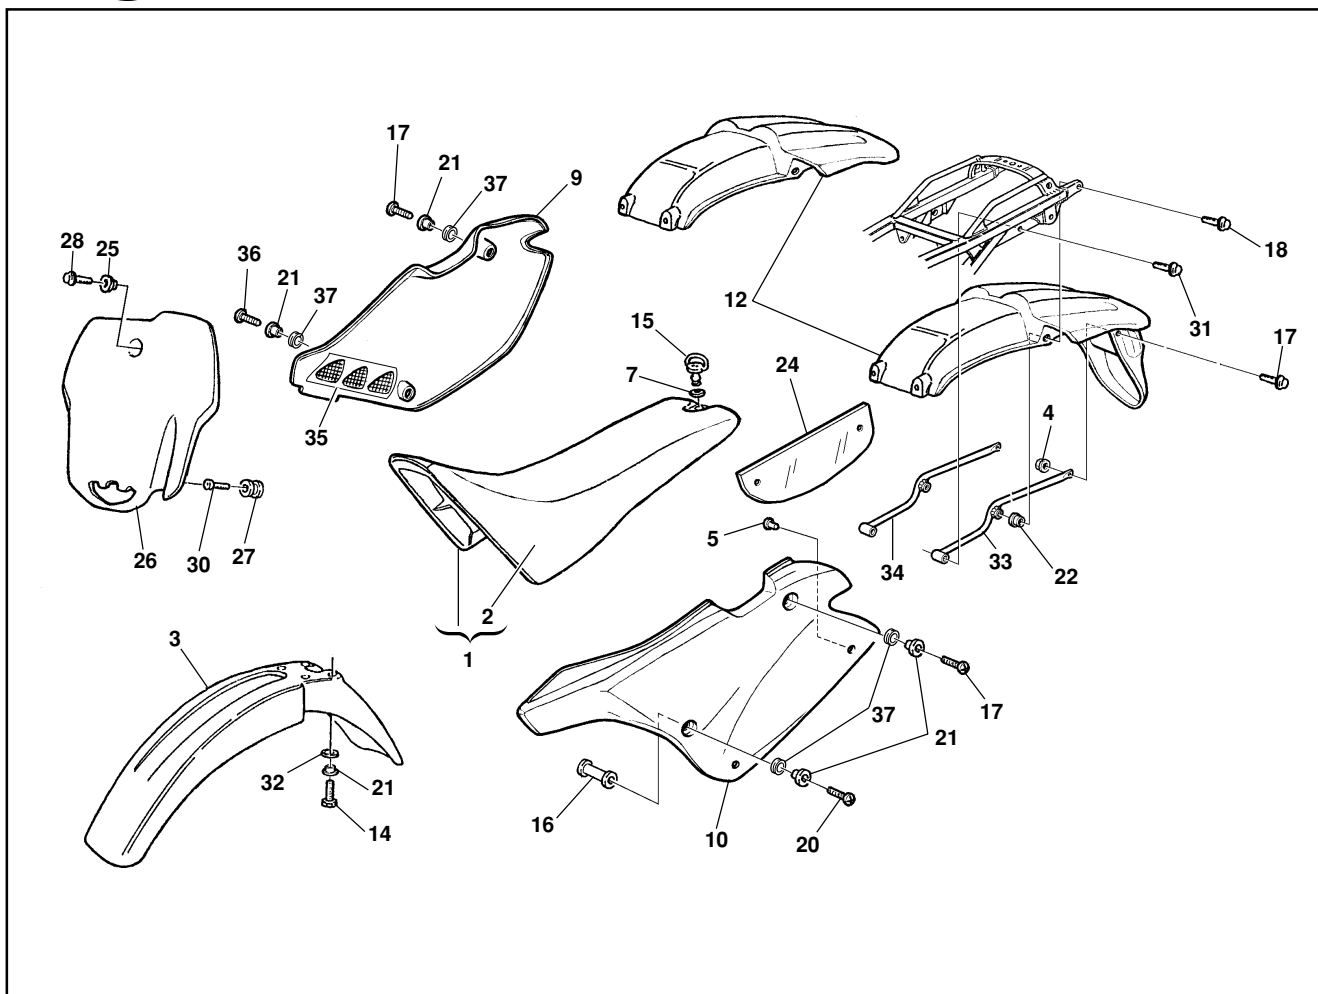

Note Notes	Pos. No.	N. Cod Code No.	Q.tà Q.ty	Note Notes	Pos. No.	N. Cod Code No.	Q.tà Q.ty	Note Notes	Pos. No.	N. Cod Code No.	Q.tà Q.ty	Note Notes	Pos. No.	N. Cod Code No.	Q.tà Q.ty
	1	8000 98397	1			Ergal)		DO	34	8000 95412	1				
	2	8000 98399	1	DO	18	8000 62729	2		35	8000 99514	1				
	3	8000 95654	1			(M6x25mm)			36	8C00 98371	1				
DO	3	80G0 87059	1		20	8N00 98371	1			(M6x25mm Ergal)					
	4	8000 61313	2			(M6x65mm Ergal)			37	8000 41862	4				
	5	8000 45490	2			Ergal)									
DO	7	8000 69149	1		21	8000 69429	4								
	9	8000 99515	1		22	8000 69429	5								
DR	9	80A0 92958	1	DR	24	8000 94267	2								
	10	8000 98375	1		25	8B00 69282	1								
DR	10	80A0 92959	1		26	80A0 87800	1								
	12	8B00 88927	1		27	8A00 69003	2								
DO	12	8C00 88856	1		28	8B00 98370	1								
	14	8A00 98371	2			(M5x20mm Ergal)									
	15	8A00 98371	1		30	8000 63636	2			(M6x15mm)					
						(M6x40mm)									
DO	15	8000 93150	1	DO	31	8000 62727	2								
	16	1519 76702	1			(M6x16mm)									
	17	8B00 98371	2		32	8000 48814	4								
				DO	33	8000 95411	1			(M6x20mm)