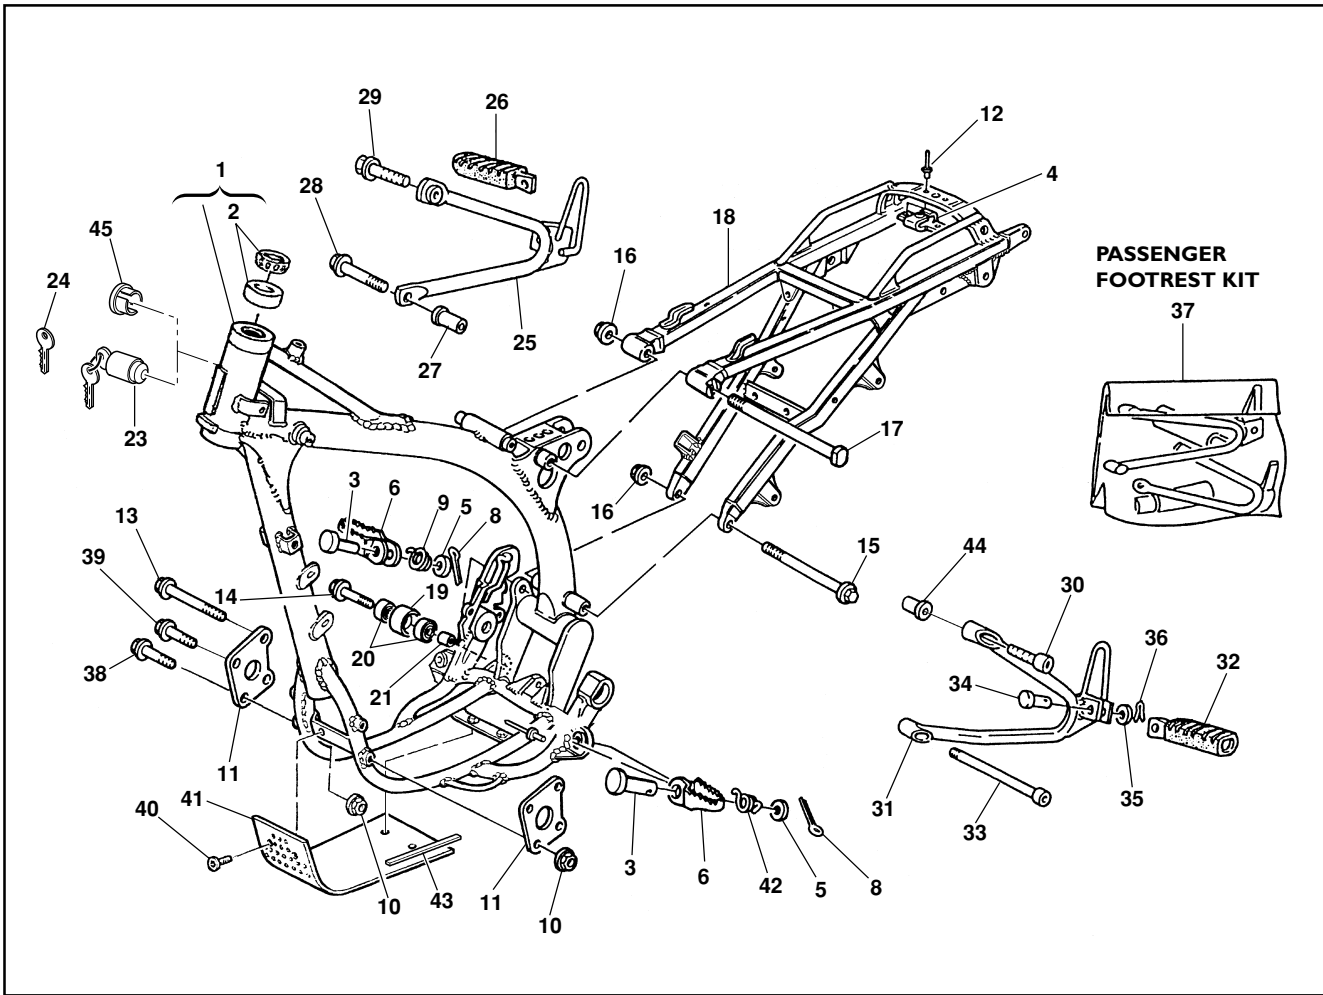

Note Notes	Pos. No.	N. Cod Code No.	Q.tà Q.ty	Note Notes	Pos. No.	N. Cod Code No.	Q.tà Q.ty	Note Notes	Pos. No.	N. Cod Code No.	Q.tà Q.ty	Note Notes	Pos. No.	N. Cod Code No.	Q.tà Q.ty
	1	8E00 96975	1			Titanium)				(M10x50mm)				Titanium)	
	2	1513 07001	2		16	8000 43928	2	DO	29	8000 69056	2		41	8000 88143	1
		(Ø25xØ50x17,5mm)				(M8x1,25mm)				(M8x20mm)			42	8000 96907	1
	3	8000 73140	2		17	8000 99794	1	DO	30	8000 69056	1		43	8000 29043	2
DO	4	8000 69150	1			(M8x130mm)				(M8x20mm)		DO	44	80B0 43928	1
	5	8A00 01815	2			Titanium)		DO	31	8000 94322	1			(M8x1,25mm)	
	6	8000 93156	1	DO	17	8000 69111	1	DO	32	8000 66651	1		45	8000 98458	1
	8	64NI 20068	2			(M8x130mm)		DO	33	8000 56909	1				
	9	8000 96908	1		18	8A00 93189	1			(M8x155mm)					
	10	80B0 43928	6	DO	18	8000 92931	1	DO	34	8000 41459	2				
		(M8x1,25mm)				19	8000 59432	2	DO	35	62NI 15504	2			
	11	8A00 84665	2	DR	19	8000 59432	2	DO	36	64NI 20048	2				
DO	12	8000 33373	2		20	8000 63312	4	DO	37	8A00 94323	1				
	13	8M00 96722	2			(Ø8xØ22x7mm)			38	8L00 96722	2				
		(M8x95mm Titanium)			21	8000 59434	2			(M8x55mm Titanium)					
	14	8F00 96722	2	DO	24	8000 35531	1			39	8P00 96722	2			
		(M8x40mm Titanium)		DO	25	8000 97747	1			(M8x60mm Titanium)					
	15	8N00 96722	1	DO	27	8000 67724	1		40	8A00 96722	4				
		(M8x145mm)		DO	28	8A00 62797	1			(M6x15mm)